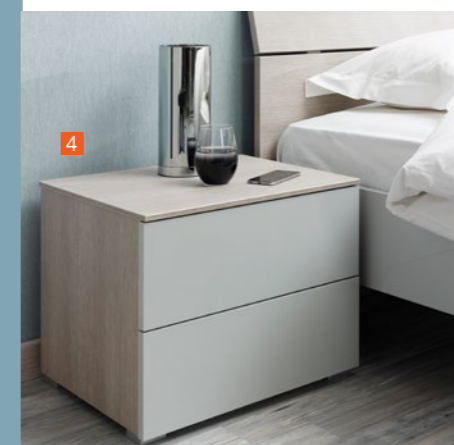

مصمم ليشعرك
بإحساس العطلات
المفضلة في
البيت أو الشاليه.