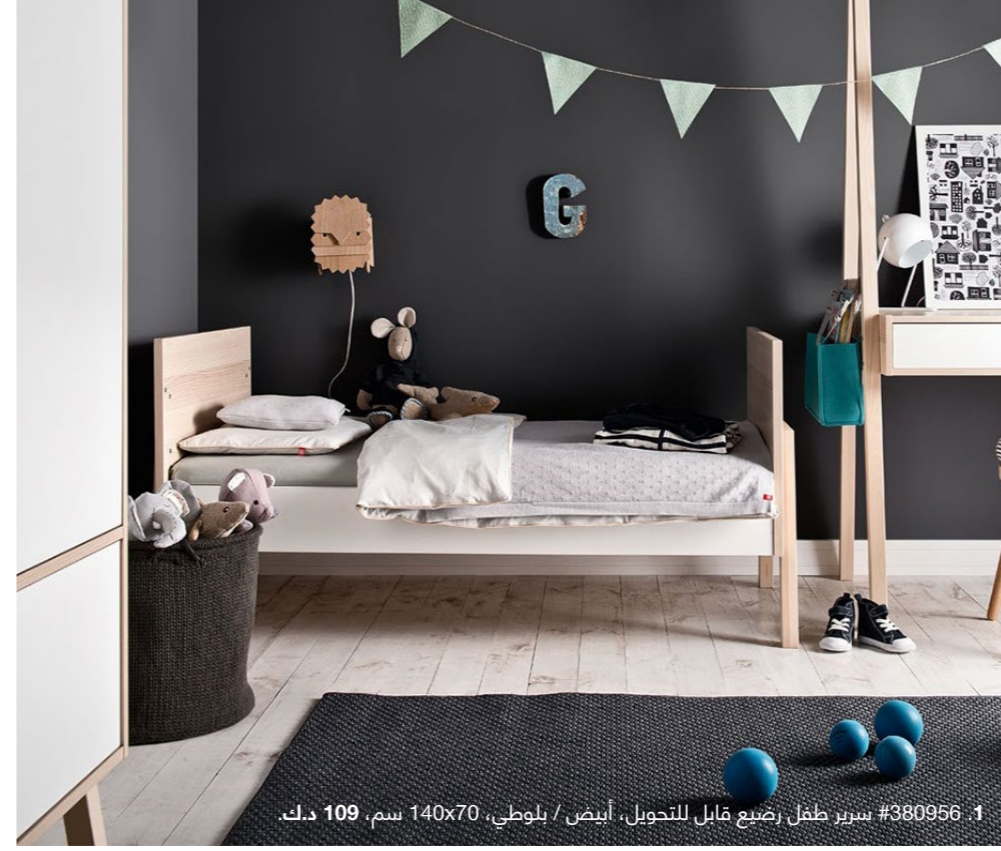

تصميم متناعم بألوان هادئة ومريحة تعكس شعور اللطمئنان في المكان.

1. سرير طفل رضيع قابل للتحويل، أبيض / بلوطي، 140x70 سم، 109 دك.

SPOT

رعاية الجمال يومًا بيوم

بأبهى حلة ستكون. غرفة لا يملها لأنها تشبه أحلامه!

كما تحب كل أم، يجتمع التصميم الجميل مع الراحة في هذا السرير الصغير. سيستقبل سنواته الأولى بكل حفاوة. دعيه يشعر بالأمان التام مع هذا الاختيار، وحولي السرير لعمر أكبر حتى 7 سنوات.